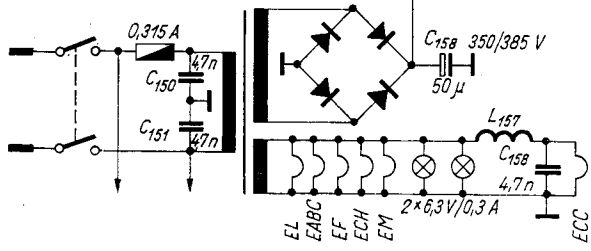

ECH 81

EF 89

AM-KF 468 kHz, FM-KF 10,7 MHz

Az I. KF bekötése

A II. KF bekötése

ECC 85

EABC 80

EL 84

AKKORD 104, LIRA 68,  
AKKORD 102

Az URH egység eredeti, jó rajza! A Kádár könyben hibás a rajzi!