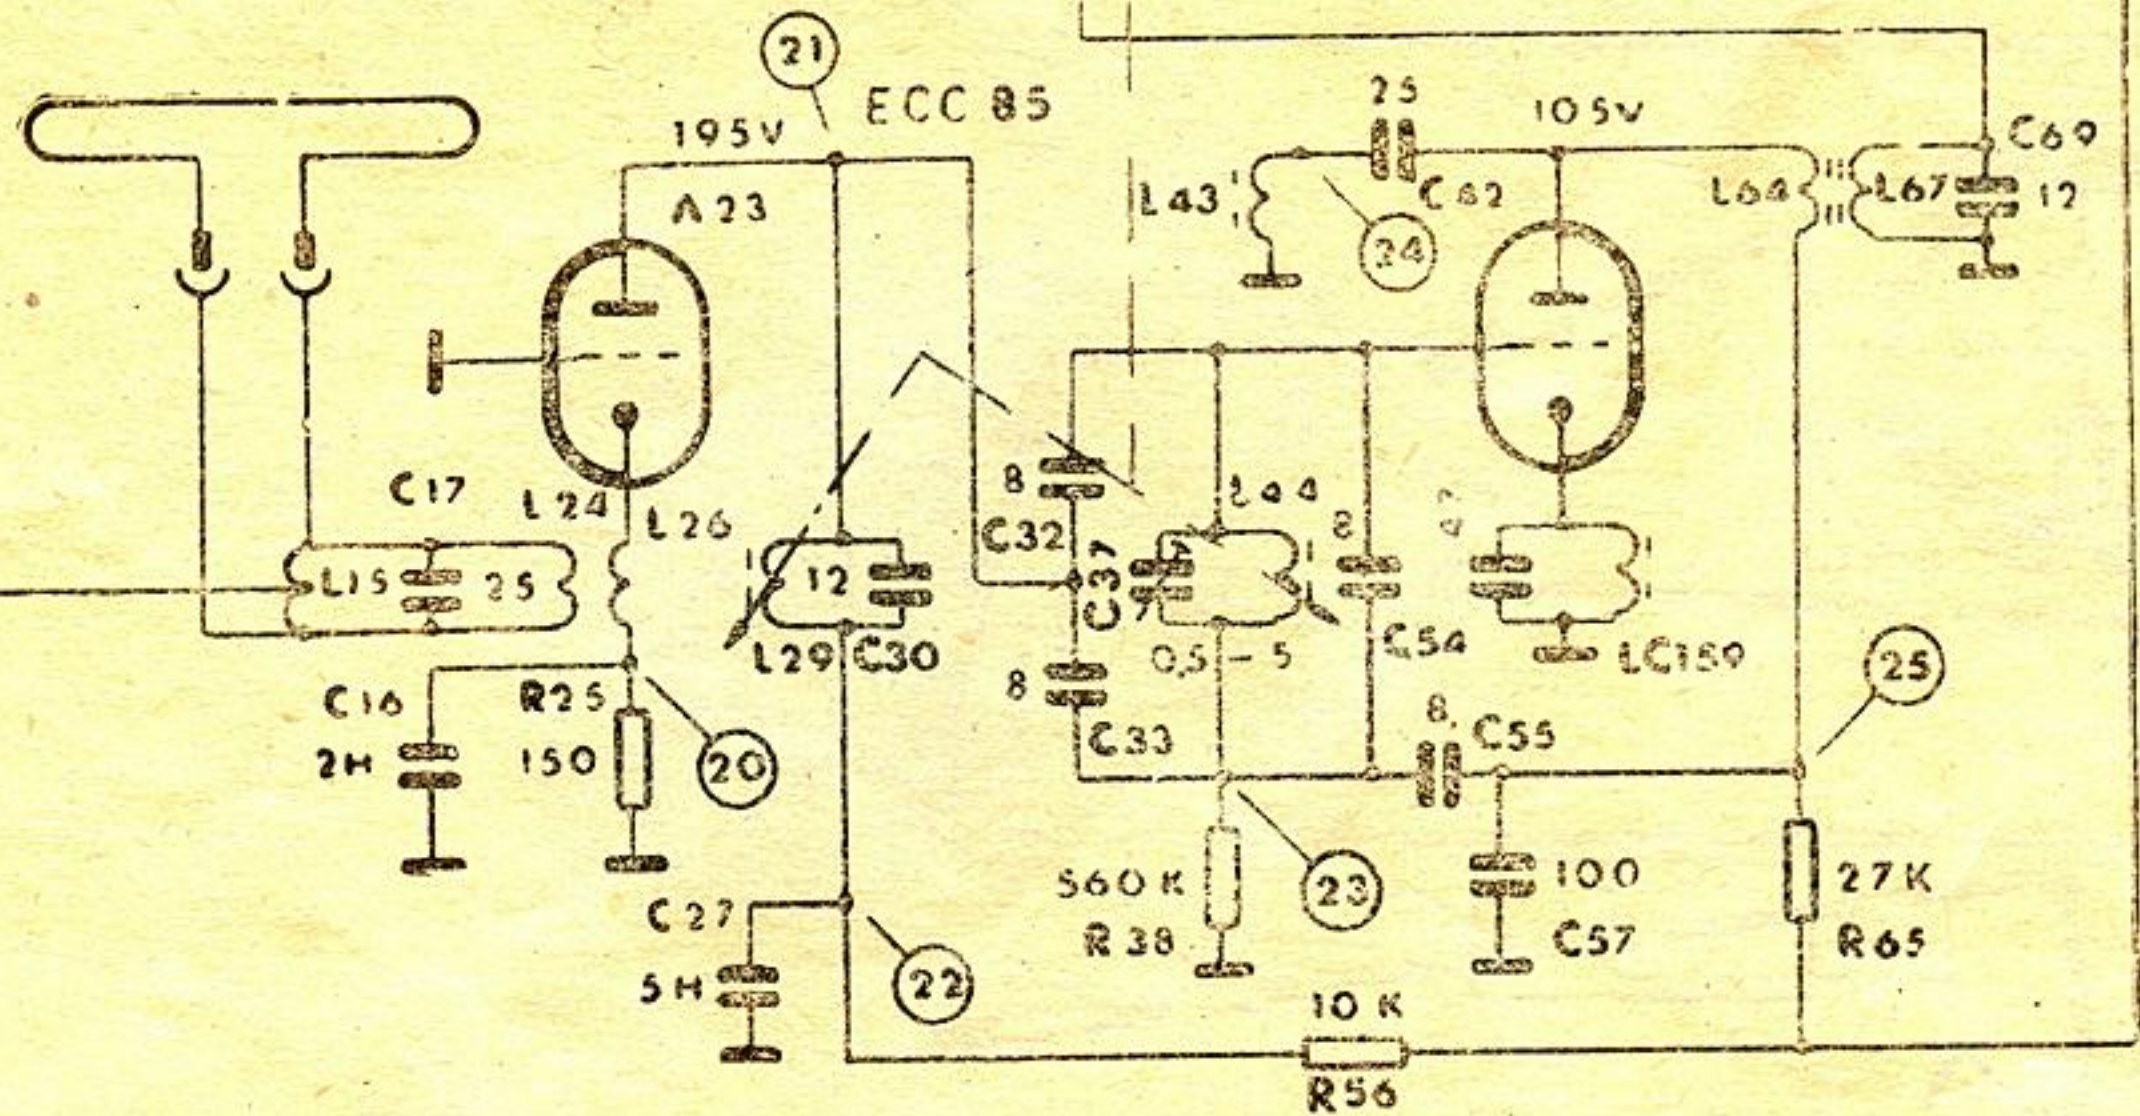

ECH 81

EF 89

AM-KF 468 kHz, FM-KF 10,7 MHz

Az I. KF bekötése

A II. KF bekötése

ECC 85

EABC 80

EL 84

AKKORD 104, LIRA 68,  
AKKORD 102

Az URH egység eredeti, jó rajza! A Kádár könyben hibás a rajzi!