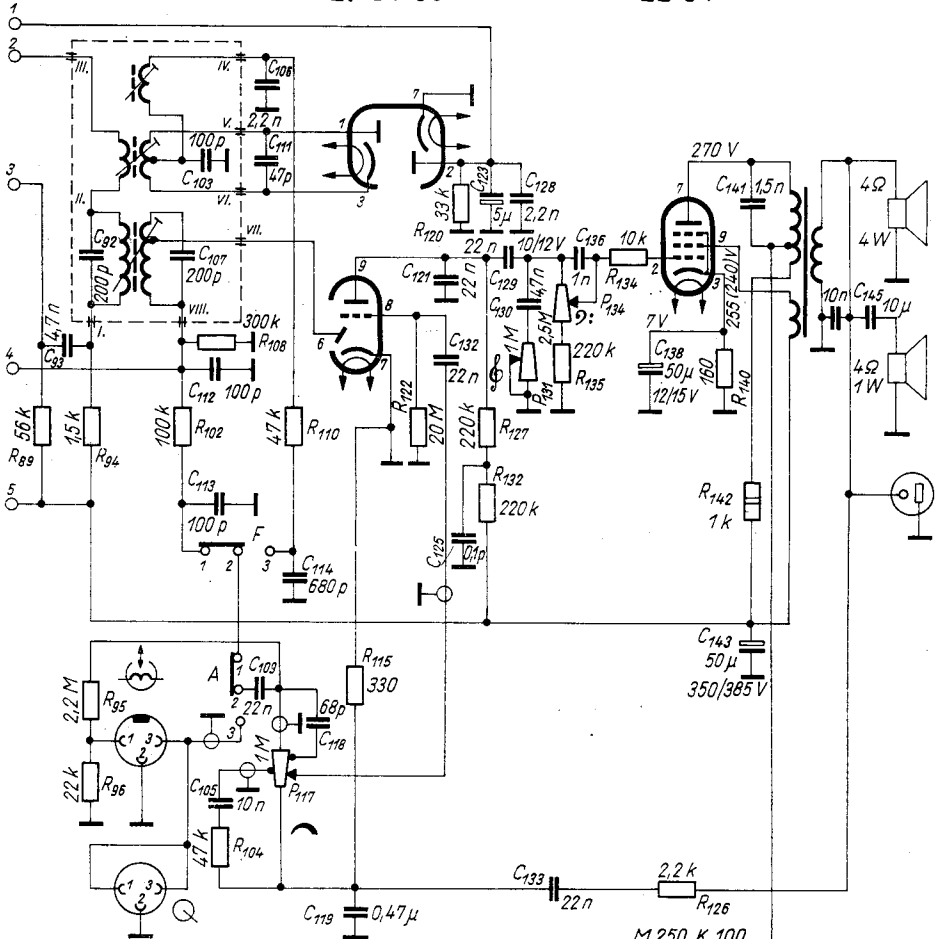

ECH 81

EF 89

AM-KF 468 kHz, FM-KF 10,7 MHz

Az I. KF bekötése

A II. KF bekötése

ECC 85

EABC 80

EL 84

AKKORD 104, LIRA 68,  
AKKORD 102

Az URH egység eredeti, jó rajza! A Kádár könyben hibás a rajzi!