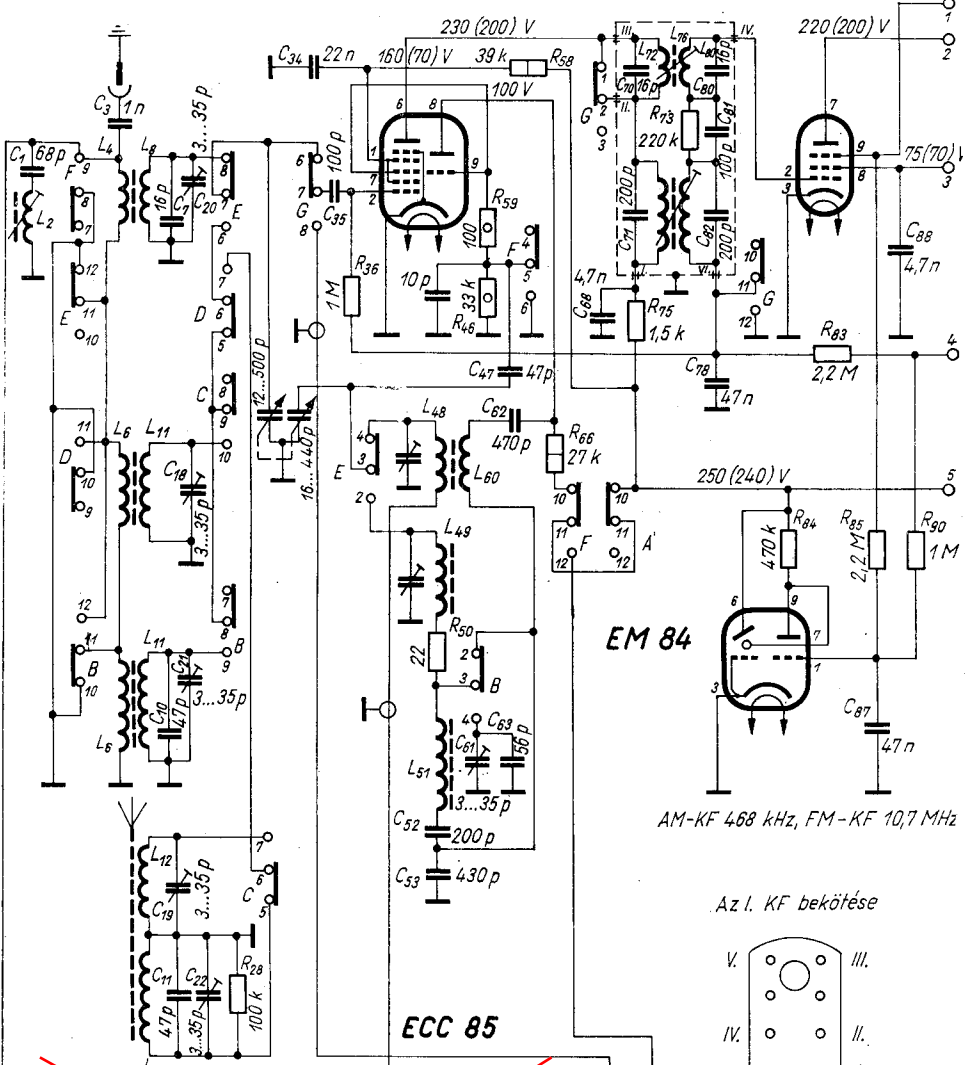

ECH 81

EF 89

AM-KF 468 kHz, FM-KF 10,7 MHz

Az I. KF bekötése

A II. KF bekötése

ECC 85

EABC 80

EL 84

AKKORD 104, LIRA 68,  
AKKORD 102

Az URH egység eredeti, jó rajza! A Kádár könyben hibás a rajzi!