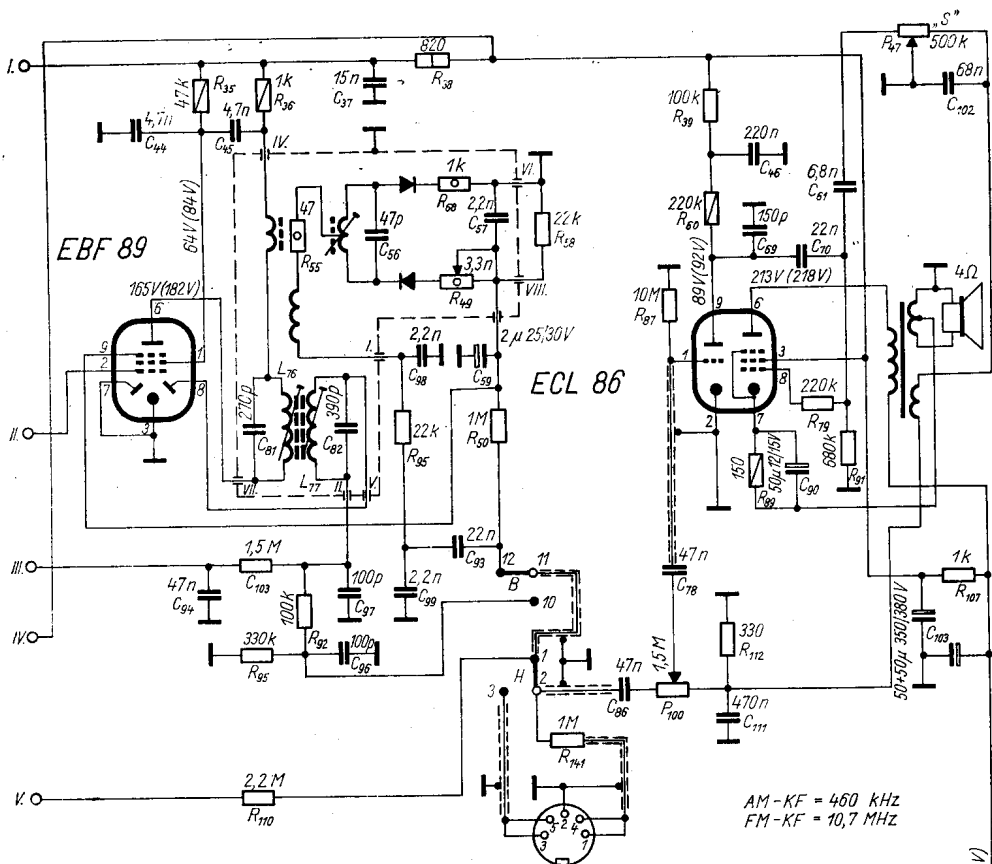

R 4430 SZIMFONIA DE LUX VIDEOTON1

AM - KF = 460 kHz
 FM - KF = 10,7 MHz

R 4430 SZIMFONIA DE LUX VIDEOTON/2