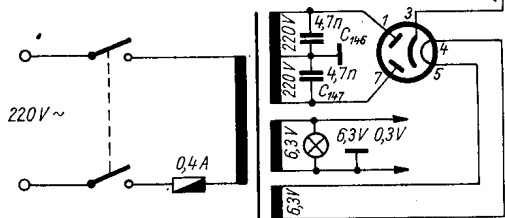

R 4430 SZIMFONIA DE LUX VIDEOTON1

AM - KF = 460 kHz
 FM - KF = 10,7 MHz

R 4430 SZIMFONIA DE LUX VIDEOTON/2